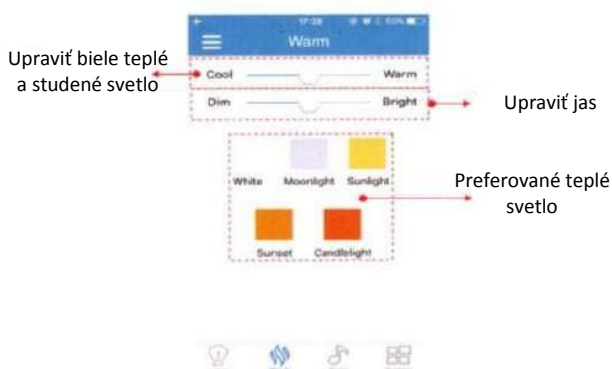

3

Otvorte iLink, vstúpte do hlavného rozhrania, kliknite na ikonu menu, vstúpte do BT Connect

Kliknite, aby sa prepojilo iLink „Connected“ znamená, že spojenie je úspešné

Nájdite svoje zariadenie

Odteraz môžete ovládať smart svetidlo cez aplikáciu

4

II. Hlavné používateľské rozhranie

5

II. Hlavné používateľské rozhranie

6

Hlavné používateľské rozhranie

Hudba – Pri prvom použití svetidla, prepojte s iLink, potom si užite svoju obľúbenú hudbu. Funkciu Musical Rhythm podporuje iba iTunes Player – farebné záblesky s hudbou

7 II. Hlavné používateľské rozhranie

8 II. Hlavné používateľské rozhranie - profily

Rainbow: jas a farba sa samostatne menia ako dúha

Breathing: jas a farba sa menia ako dýchanie

Flashing: efekt pódiových svetiel, rýchle prebleskovanie

Heartbeat: Rýchlo sa mení ako tep srdca

Music: musical rhythm funkcia počas prehrávania hudby

9 Hlavné používateľské rozhranie – nastavenie časovača

Je vaším spánkovým asistentom a budíkom. Hudba a /alebo svetlo sa zapne/vypne automaticky podľa nastavenia