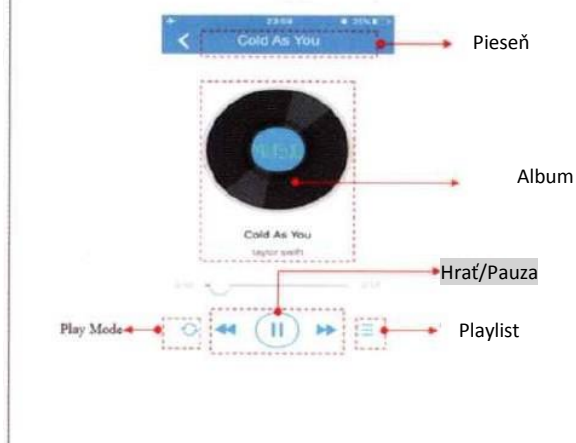

3

Otvorte iLink, vstúpte do hlavného rozhrania, kliknite na ikonu menu, vstúpte do BT Connect

Kliknite, aby sa prepojilo iLink „Connected“ znamená, že spojenie je úspešné

Nájdite svoje zariadenie

Odteraz môžete ovládať smart svetidlo cez aplikáciu

4

II. Hlavné používateľské rozhranie

5

II. Hlavné používateľské rozhranie

6

Hlavné používateľské rozhranie

Hudba – Pri prvom použití svetidla, prepojte s iLink, potom si užite svoju obľúbenú hudbu. Funkciu Musical Rhythm podporuje iba iTunes Player – farebné záblesky s hudbou

7 II. Hlavné používateľské rozhranie

8 II. Hlavné používateľské rozhranie - profily

Rainbow: jas a farba sa samostatne menia ako dúha

Breathing: jas a farba sa menia ako dýchanie

Flashing: efekt pódiových svetiel, rýchle prebleskovanie

Heartbeat: Rýchlo sa mení ako tep srdca

Music: musical rhythm funkcia počas prehrávania hudby

9 Hlavné používateľské rozhranie – nastavenie časovača

Je vaším spánkovým asistentom a budíkom. Hudba a /alebo svetlo sa zapne/vypne automaticky podľa nastavenia