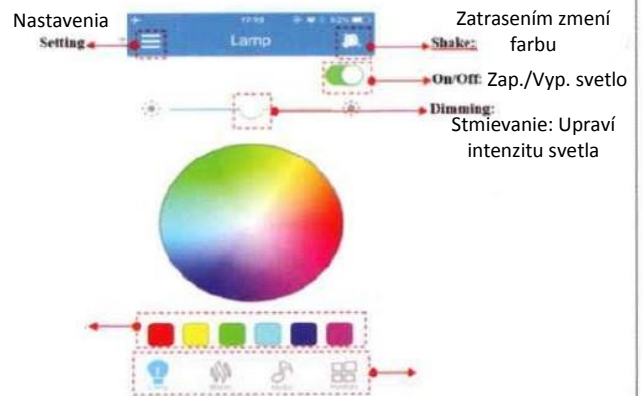

3

Otvorte iLink, vstúpte do hlavného rozhrania, kliknite na ikonu menu, vstúpte do BT Connect

Kliknite, aby sa prepojilo iLink „Connected“ znamená, že spojenie je úspešné

Nájdite svoje zariadenie

Odteraz môžete ovládať smart svetidlo cez aplikáciu

4

II. Hlavné používateľské rozhranie

5

II. Hlavné používateľské rozhranie

6

Hlavné používateľské rozhranie

Hudba – Pri prvom použití svetidla, prepojte s iLink, potom si užite svoju obľúbenú hudbu. Funkciu Musical Rhythm podporuje iba iTunes Player – farebné záblesky s hudbou

7 II. Hlavné používateľské rozhranie

8 II. Hlavné používateľské rozhranie - profily

Rainbow: jas a farba sa samostatne menia ako dúha

Breathing: jas a farba sa menia ako dýchanie

Flashing: efekt pódiových svetiel, rýchle prebleskovanie