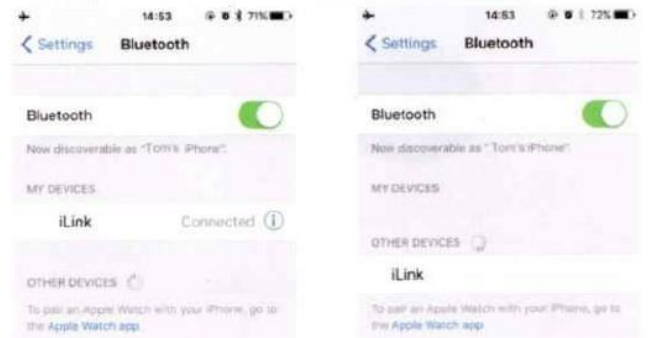

1

Google Play

App Store

Naskenujte QR kód na stiahnutie aplikácie

2

Prepojenie Bluetooth – Pri prvom používaní postupujte podľa nasledovných krokov. V nastaveniach telefónu cez Bluetooth spárujte s iLink

Tip: pri ďalšom používaní iLink sa s vaším telefónom prepája automaticky

3

Otvorte iLink, vstúpte do hlavného rozhrania, kliknite na ikonu menu, vstúpte do BT Connect

Kliknite, aby sa prepojilo iLink „Connected“ znamená, že spojenie je úspešné

Nájdite svoje zariadenie

Odteraz môžete ovládať smart svetidlo cez aplikáciu